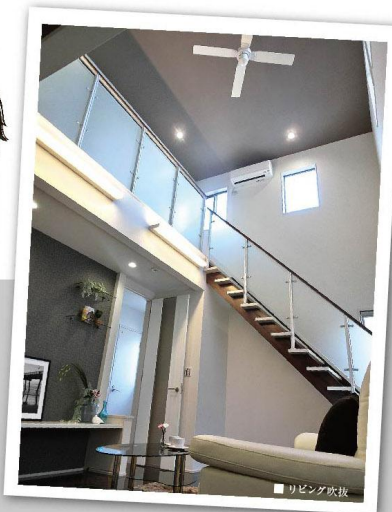

URBAN WOOD ROYAL SHIMONOJO MACHIKADO MODEL HOUSE

1,000万円台からの家づくり

私たち住まいるハウジングでは、1,000万円台からの家づくりを応援しています。初めての家づくりには夢と同じ分だけ不安もいっぱいだと思いますが、私たちの経験とノウハウを活かし、お客様の夢に沿った住まいをご一緒に築いていけたらと考えております。

Rinnai ECO ONE Hybrid 温水式床暖房付 ハイブリッド給湯・暖房システム

ハイグレードな標準装備

光沢のある鏡面仕上げで高級感を演出したリビングダイニング。更にリビングのオープン階段で開放感をプラス。浴室はTOCRAS。トイレはタンクレスで手洗いカウンター付(LIXIL) ※1階のみ。カップボードはたっぷりW=1800サイズ。洗面化粧台W=900で広々。

いつでも内覧できます。

〈土・日・祝日は直接現地へお越しください。平日は事前にご連絡をお願い致します。〉

ラインナップを動画で公開中!!