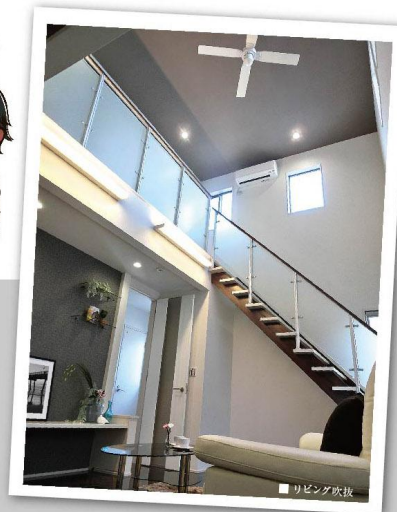

Urban Wood

Royal

ワンランク上のステータスを味わえる家。

街角モデルハウス《高崎市下之城町》

・グランドオープン・

GRAND OPEN

【商品名】アーバンウッドロイヤル

お気軽にお越しください

URBAN WOOD ROYAL SHIMONOJO MACHIKADO MODEL HOUSE

1,000万円台からの家づくり

私たち住まいるハウジングでは、1,000万円台からの家づくりを応援しています。初めての家づくりには夢と同じ分だけ不安もいっぱいだと思いますが、私たちの経験とノウハウを活かし、お客様の夢に沿った住まいをご一緒に築いていけたらと考えております。

Rinnai ECO ONE Hybrid 温水式床暖房付 ハイブリッド給湯・暖房システム